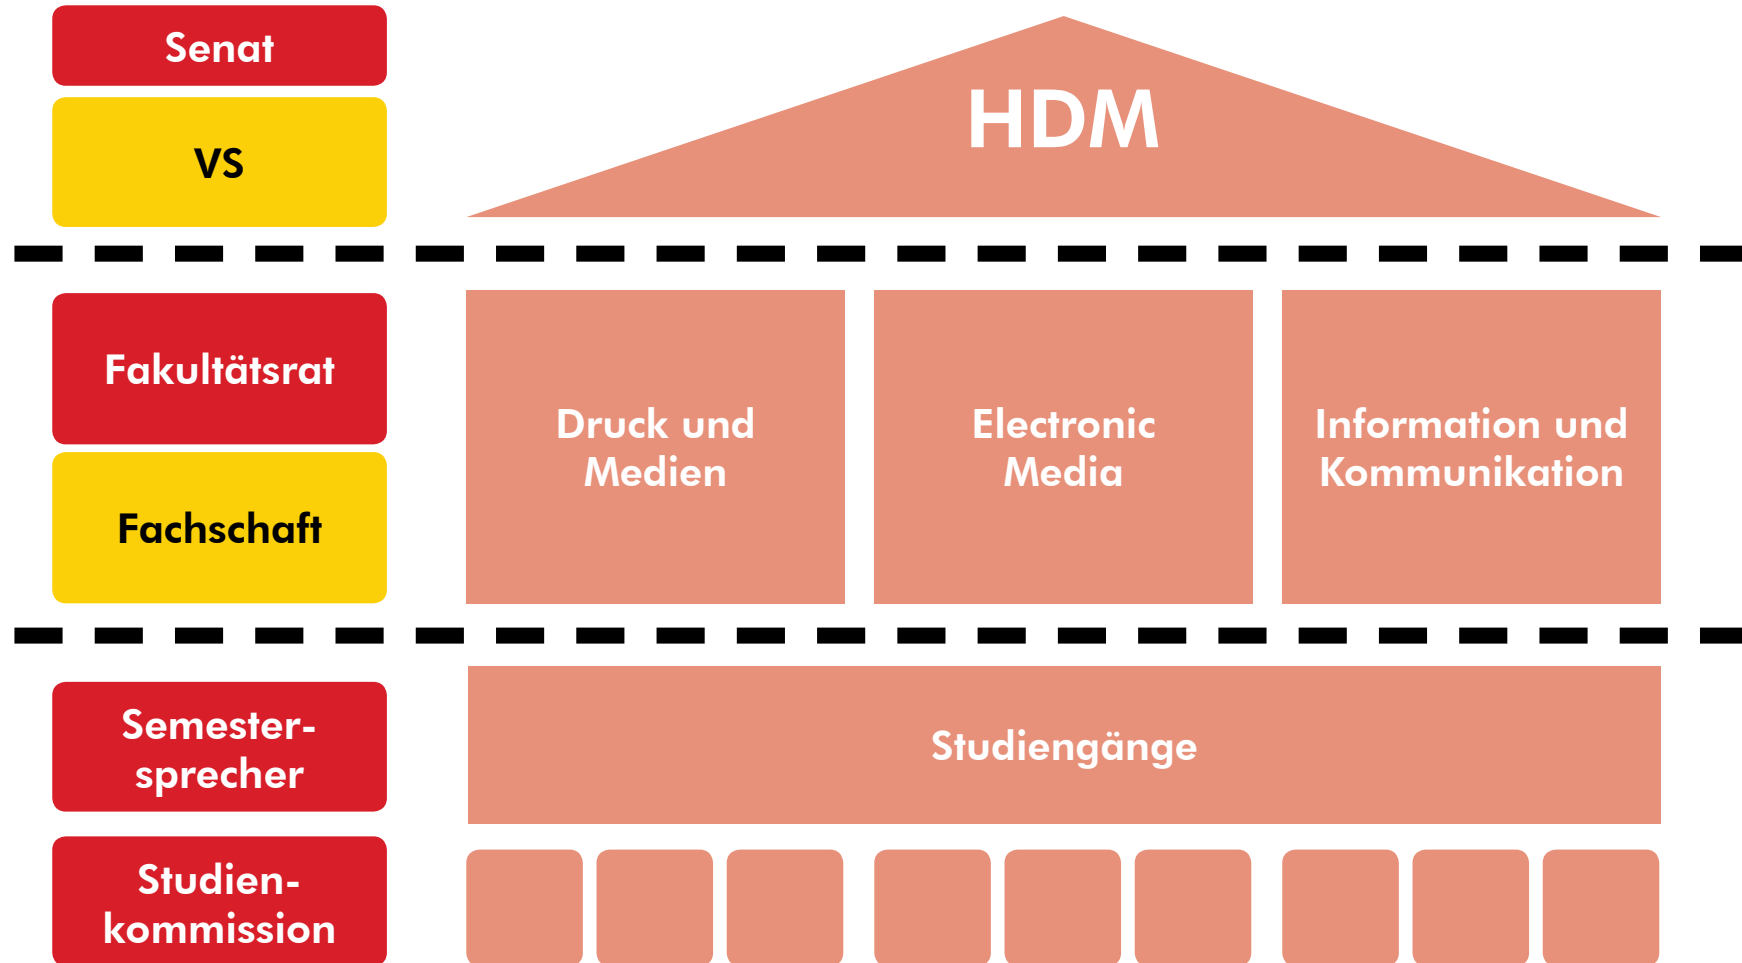

KÜKEN-ABC

VERFASSTE STUDIERENDENSCHAFT der Hochschule der Medien

VERFASSTE STUDIERENDENSCHAFT // Grundsätzliches

Verfasste Studierendenschaft
der Hochschule der Medien

Mitmachen kann jeder.

Sprich uns an. Schreib' uns.
Like uns. Umarme uns.

VS-Büro 019/020

vs.hdm-stuttgart.de

vs@hdm-stuttgart.de

oder auf Facebook

AUFBAU der Hochschule der Medien

DIE VS in der Hochschule der Medien

SEMESTERABLAUF an der Hochschule der Medien

SEMESTERABLAUF an der Hochschule der Medien

SEMESTERABLAUF an der Hochschule der Medien

Kükengrillen – Jippie!
8. Oktober, 18 Uhr

MediaNight – Yeah!

Klausuren

i.d.R. eine Klausur

STUDIENBÜRO vs SEKRETERIAT

Studienbüro	Sekretariat
Studienplatzvergabe	Prüfungsanmeldung
Immatrikulation	Prüfungsabmeldung
Exmatrikulation	Prüfungsorganisation
Studierenden- verwaltung	Zeugnisse und Notenspiegel
(Studiengebühren)	Noten