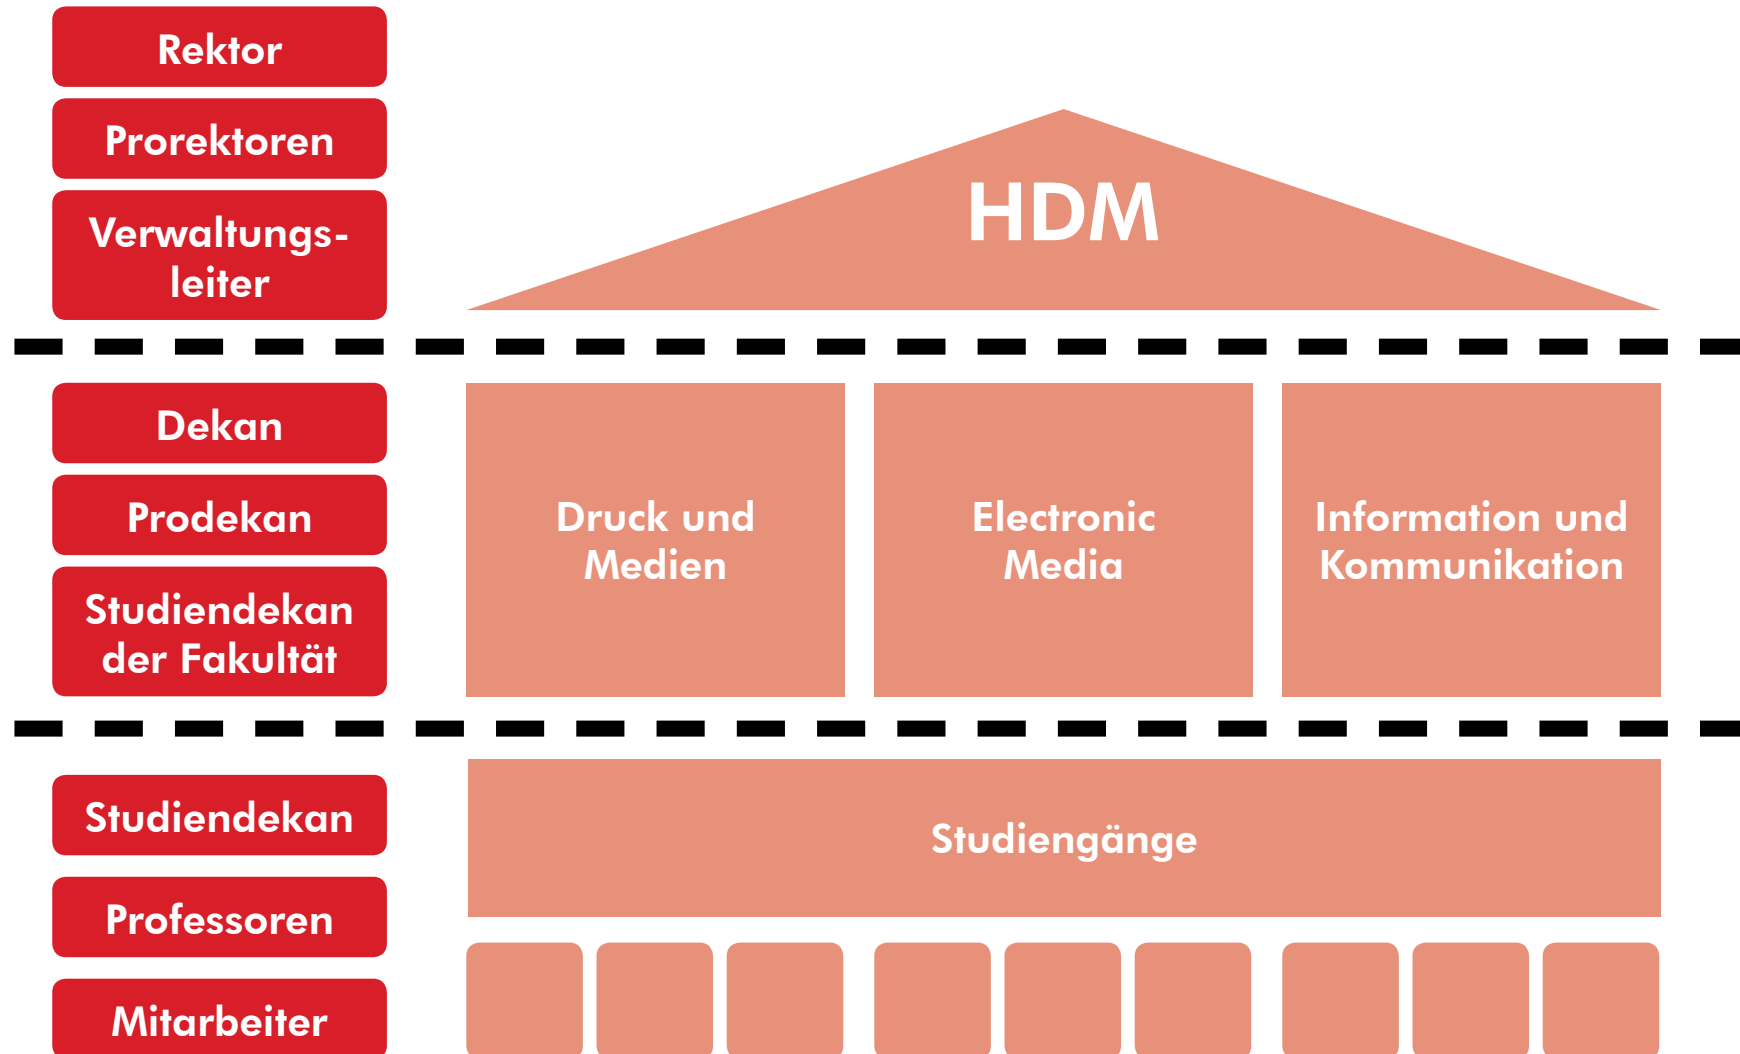

KÜKEN-ABC

VERFASSTE STUDIERENDENSCHAFT der Hochschule der Medien

VERFASSTE STUDIERENDENSCHAFT // Grundsätzliches

Verfasste Studierendenschaft
der Hochschule der Medien

Mitmachen kann jeder.

Sprich uns an. Schreib' uns.
Like uns. Umarme uns.

VS-Büro 019/020

vs.hdm-stuttgart.de

vs@hdm-stuttgart.de

oder auf Facebook

AUFBAU der Hochschule der Medien

DIE VS in der Hochschule der Medien

SEMESTERABLAUF an der Hochschule der Medien

SEMESTERABLAUF an der Hochschule der Medien

SEMESTERABLAUF an der Hochschule der Medien

Kükengrillen – Jippie!
8. Oktober, 18 Uhr

MediaNight – Yeah!

Klausuren

i.d.R. eine Klausur

STUDIENBÜRO vs SEKRETERIAT

Studienbüro	Sekretariat
Studienplatzvergabe	Prüfungsanmeldung
Immatrikulation	Prüfungsabmeldung
Exmatrikulation	Prüfungsorganisation
Studierenden- verwaltung	Zeugnisse und Notenspiegel
(Studiengebühren)	Noten