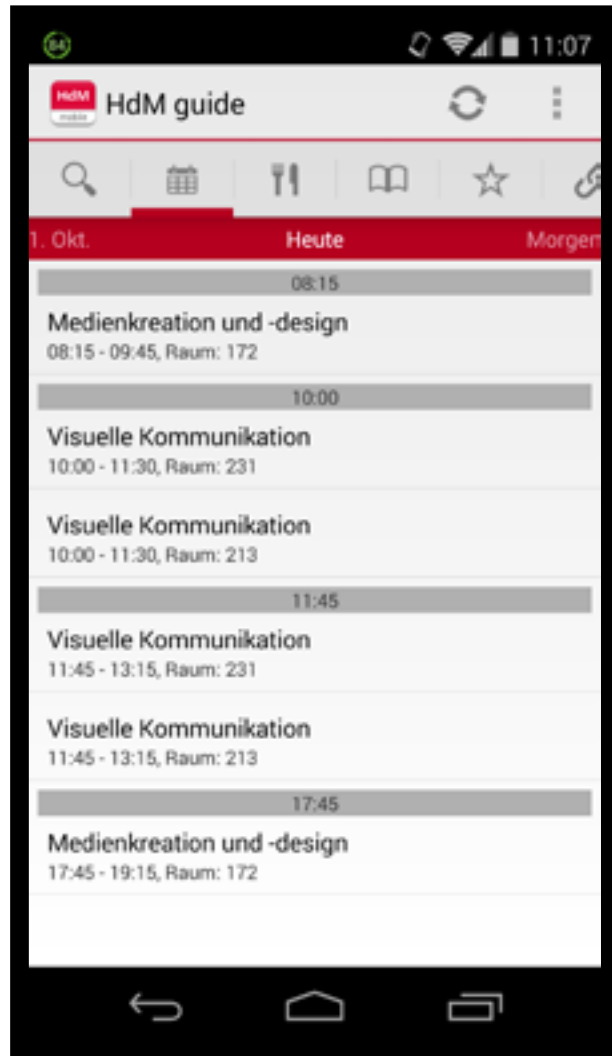

Logout

Stundenplan Tool

[alle Vorlesungen laden](#)

Um Vorlesungen zu durchsuchen und den Stundenplan zu bearbeiten, klicken Sie auf eine Stunde

	Montag	Dienstag	Mittwoch	Donnerstag	Freitag	Samstag
08:15	Spanisch 1					
09:45	(PO4) - Inca					
10:00	Spanisch 1					
11:30	(PO4) - Inca					
11:45					Zeitungsprojekt (Mediakompakt) (171) - Seeger	
13:15					Zeitungsprojekt (Mediakompakt) (171) - Seeger	
13:15	Pause	Pause	Bachelor-Thesis (999) - Huse	Pause	Zeitungsprojekt (Mediakompakt) (171) - Seeger	Pause
14:15					Spanisch 1 (041) - Jato	
14:15					Spanisch 1 (041) - Jato	
15:45					Spanisch 1 (041) - Jato	
16:00		Regie/Inszenierung (2U12) - Marlow				
		Regie und Inszenierung (2U12) - Marlow				
17:30		Regie/Inszenierung (2U12) - Marlow				
17:45	Medienökonomie Presse (120) - Staiger	Regie/Inszenierung (2U12) - Marlow	Regie und Schauspielkunst (IU08) - Urea			
		Regie und Inszenierung (2U12) - Marlow				
19:15		Regie/Inszenierung (2U12) - Marlow				
19:30						
21:00						

HdM APP // ANDROID

HDM APP // iOS

GIB MIR EINEN BUCHSTABEN!

AUSHÄNGE

überall

vor den Büros

Schaukästen

vor dem Sekretariat