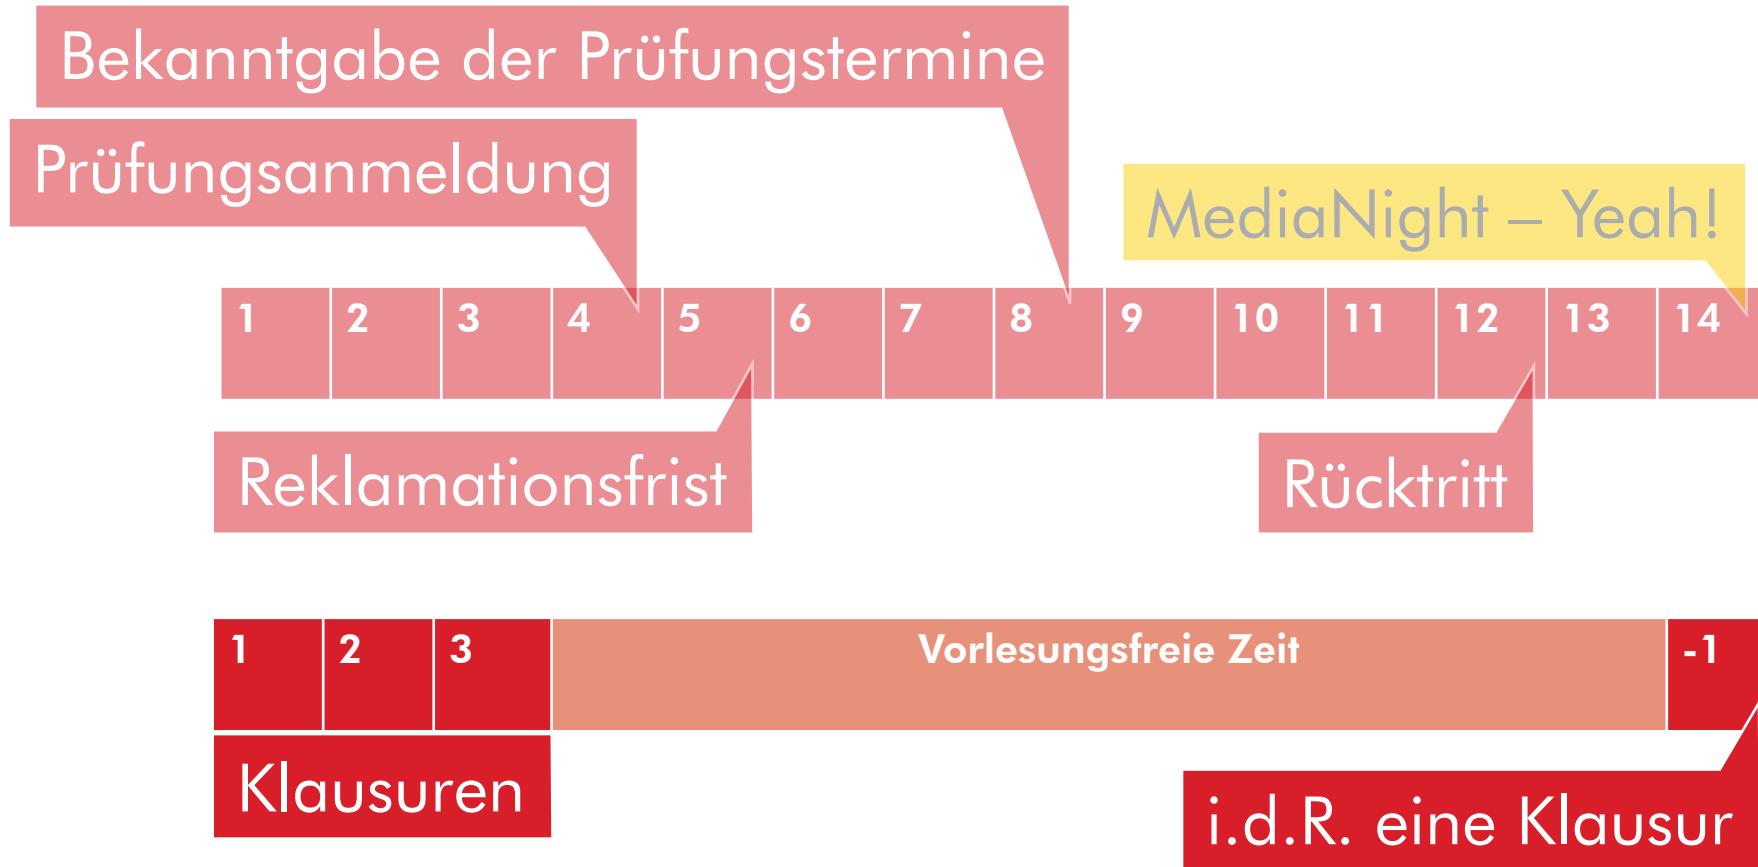

SEMESTERABLAUF an der Hochschule der Medien

Kükengrillen – Jippie!
8. Oktober, 18 Uhr

MediaNight – Yeah!

Klausuren

i.d.R. eine Klausur

STUDIENBÜRO vs SEKRETERIAT

Studienbüro	Sekretariat
Studienplatzvergabe	Prüfungsanmeldung
Immatrikulation	Prüfungsabmeldung
Exmatrikulation	Prüfungsorganisation
Studierenden- verwaltung	Zeugnisse und Notenspiegel
(Studiengebühren)	Noten