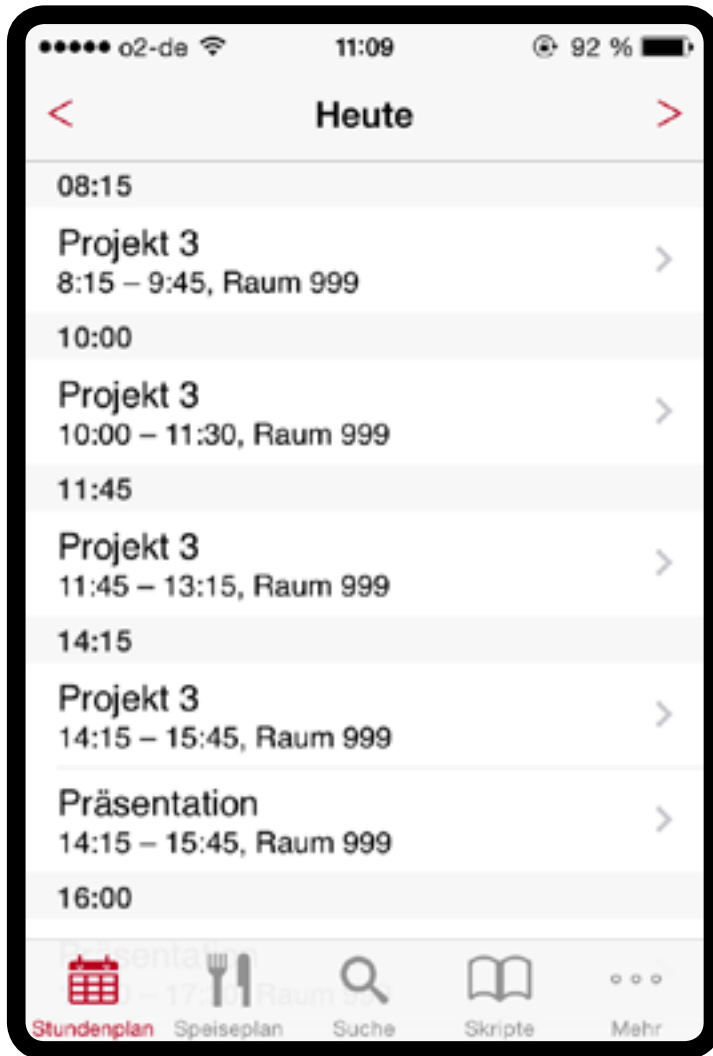

HdM APP // ANDROID

HDM APP // iOS

GIB MIR EINEN BUCHSTABEN!

AUSHÄNGE

überall

vor den Büros

Schaukästen

vor dem Sekretariat